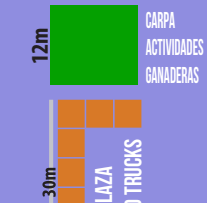

MEGAAGRO

SYNGENTA

SERKAN

PISTA GANADERA

SALIDA DE CHATAS

HIDRO-SILO PACIFIL S.A

PLAZA DE ACTOS

ESCENARIO

BUENAS PRÁCTICAS AMBIENTALES

PISTA OFF ROAD

ZONA DE DESCANSO

BRETES OVINOS

20 21 22
17 18 19 DUNA

26 CAIRUS 25
27 EMPORIO DE LOS FILTROS 28

65 66
64 60A 61A
60 PEUSA

62 VITOR VENTAS
63 AGRONOVIAS

67 NACRESOL
69 68 68A

70 MV ASOCIADOS 71

80 AFITRAC 79

15 LESTIDO 16
14

29 29B
29A GRUPO CIR

59 HYUNDAI 58 VERZET
57 VETTORE 56 ERCA

54 MULTIPLICATE
55 DRAGUR

85 MULTIMOTORS
95 AGROLAVALLE 94 CLIPEX

86 VIZOSO Ltda
93 SOLAGRO

87 LIDERMIN 88 FADISOL
92A REINKE 92B DANIBOX

89 UTEC 90 CUFMA
91 CAIMAN - APACHE

12 SISLER 13 UPM
11 FAW PESADOS 10 STEELAGRO

30 FUMIACTIVA

47 JULIO HARTWICH
48 GENERAL MOTORS
49 GALPIN

51 ANCAP
50 CF MOTO URUGUAY

96 MULTI CONTAINER 98 COUSA
97 CALMER
99 LDC 101 RIEGO MAR
100 CONTROL UNION

102 RECOMER 103 MIGLIARO 104 REDMAY 105 BIOGRO
106 INACCOOP 107 GRANO SUR

110 CLAAS

111 EL CORRAL 112 AGROMAQ
114 ADM 113 MARY SRL

7 PROVINCIA SANTA FE
8 INTENDENCIA SORIANO
9 EL COLMENAR
4 5

31 AMBEV 33 SIMAGRO
32 TECNOHOGAR

46 MOVISTAR 45 DELTA RIEGO
44 FIERRO FERTIL 43 SAUDU

42 SCOTIA BANK

123 NOF 122 TOTAL FLEX
124 SANTANDER 125 PACIFIL
126 GARMET 127 BBVA

120 AKESSE 119 BAYNAL
128 EL TIMBO 129 ARMCO

117 DISA 116 MELAZZI
130 PESIER BALDWINO 131 CADOL

115 NUSSED
115A TOPAGRO

LOS TRILLIS - EL ROBLE
PLAZA ARTESANOS
VENA BARRIBANOS

34 MARCO NATURAL
35A OMBU 35B MARCO NATURAL

41 PERTILCO CASE

40 TORNO METAL

140 KIVOY 139 TURBO POWER
141 DANNY PEREZ 142 METIOR
138 BERTO LOTTI 137 TIGRE
143 AKO 144 AXION

136 BSE 135 BROU
145 CALIBRACIONES 146 VALLEY 147 ERRO

134 ITAU 133 AGRO TECNOLOGIAS
148 SURCO 149 EPLOSUR S.A 150

132 WOSLEN

1 2

36 OFICINA EXPOACTIVA
37 SUREÑA 38 CUM 39 MAYFER

37 SUREÑA 40m

38 CUM 40m

153 KUHN 152 CORPORACION DE MAQUINARIA

151 JOHN DEERE

151 JOHN DEERE